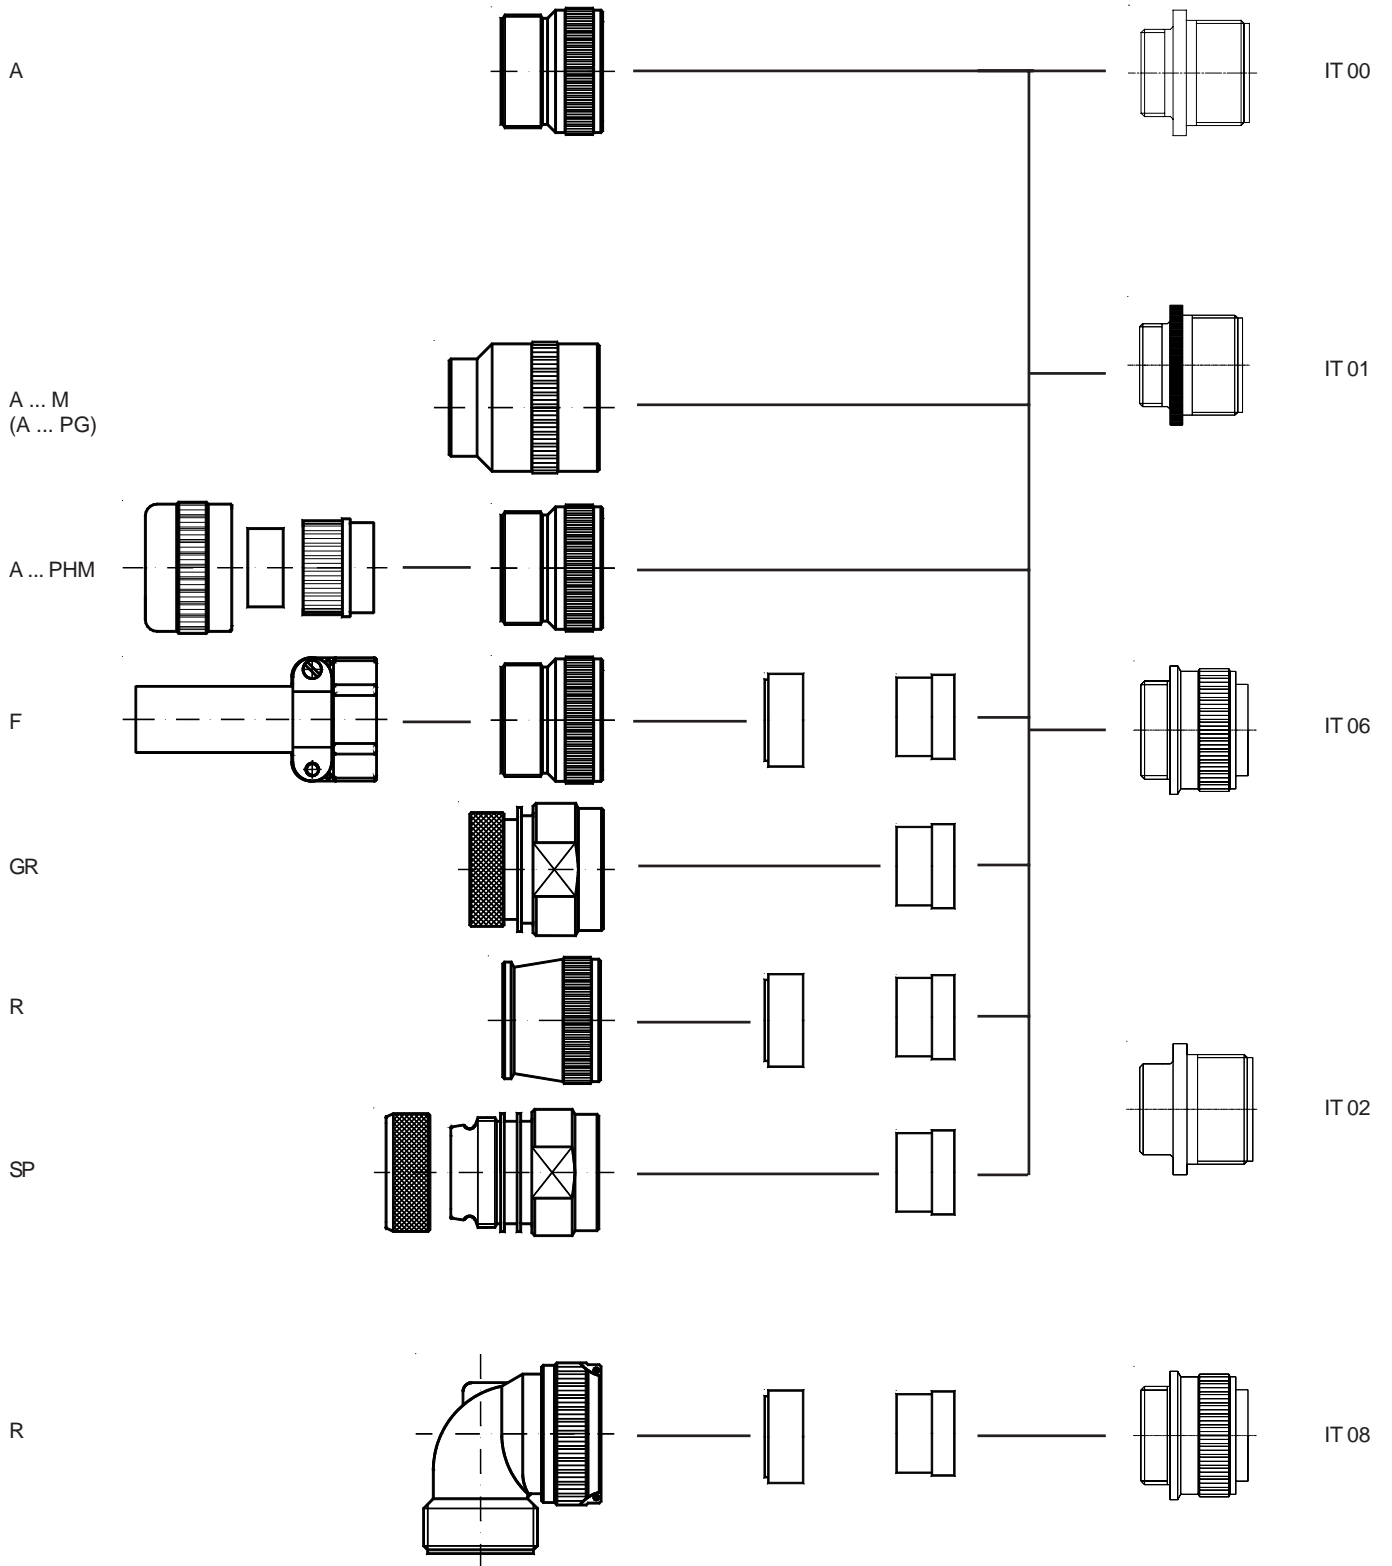

Classe / Class

Stile / Style

Serracavo  
Cable clamp

Custodia  
Backshell

Cono  
Compression ring

Zoccolo  
Grommet

Guscio  
Shell