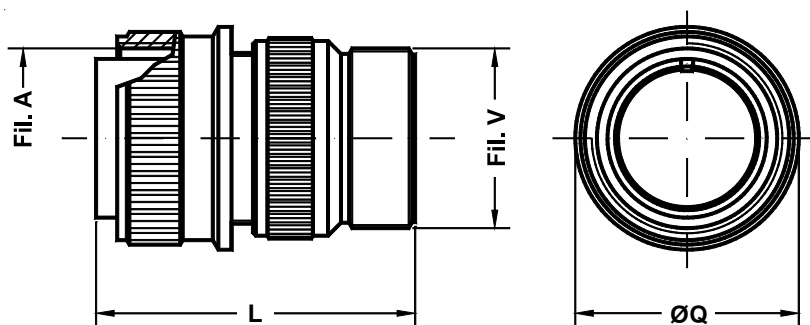

Connettore volante diretto
Straight plug

Es. / Ex. : IT3106A20-27P

Dimensione Guscio Shell Size	Filetto A A thread	L Max.	Q ±0.2	Filetto V V thread
10 SL	0.6250 - 24UNEF	44.0	24.1	0.6250 - 24UNEF
12 S	0.7500 - 20UNEF	44.0	25.0	0.6250 - 24UNEF
12	0.7500 - 20UNEF	51.5	25.0	0.6250 - 24UNEF
14 S	0.8750 - 20UNEF	46.4	28.0	0.7500 - 20UNEF
14	0.8750 - 20UNEF	53.0	28.0	0.7500 - 20UNEF
16 S	1.0000 - 20UNEF	46.4	31.5	0.8750 - 20UNEF
16	1.0000 - 20UNEF	57.8	31.5	0.8750 - 20UNEF
18	1.1250 - 18UNEF	57.8	34.0	1.0000 - 20UNEF
20	1.2500 - 18UNEF	58.1	37.2	1.1875 - 18UNEF
22	1.3750 - 18UNEF	58.1	40.4	1.1875 - 18UNEF
24	1.5000 - 18UNEF	59.7	43.5	1.4375 - 18UNEF
28	1.7500 - 18UNS	66.2	49.9	1.4375 - 18UNEF
32	2.0000 - 18UNS	71.3	56.0	1.7500 - 18UNS
36	2.2500 - 16UN	76.8	62.5	2.0000 - 18UNS
40	2.5000 - 16UN	76.8	69.0	2.2500 - 16UN

Connettore da cavo diretto.
Fornito completo di adattatore per serracavo
MS 3057-XX A/B/C.

Straight plug.
Includes backshell for MS 057-XX A/B/C cable
clamp.
No grommet supplied.