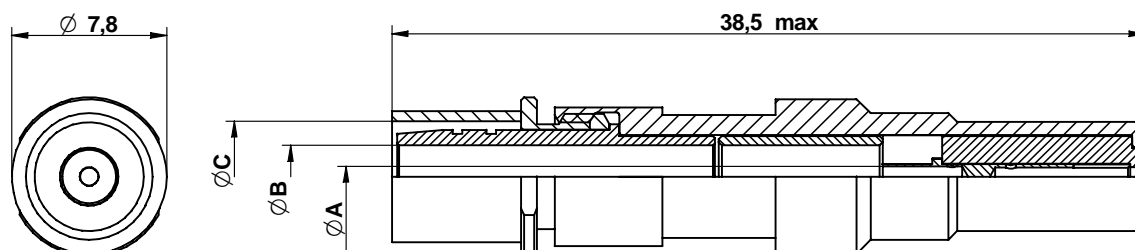

**CONTATTO COASSIALE MASCHIO**  
**COAXIAL PIN CONTACT**

**CONTATTO COASSIALE FEMMINA**  
**COAXIAL SOCKET CONTACT**

<b>Codice maschio</b> <i>Pin P/N</i>	<b>Codice femmina</b> <i>Socket P/N</i>	<b>Usato con cavo</b> <i>Used with cable</i>	<b>Ø A</b>	<b>Ø B</b>	<b>Ø C</b>
<b>CC 70038</b>	<b>CC 70040</b>	RG 58	1,05	3,15	5,23
<b>CC 70046</b>	<b>CC 70042</b>	RG 59	0,75	3,90	5,60
<b>CC 70054</b>	<b>CC 70052</b>	RG 179	0,55	1,70	3,10
<b>CC 70056</b>	<b>CC 70058</b>	RG 174	0,75	1,70	3,10
<b>CC 70060</b>	<b>CC 70062</b>	RG 142	1,05	3,15	5,60
<b>CC 70064</b>	<b>CC 70066</b>	RG 223	1,05	3,15	5,90