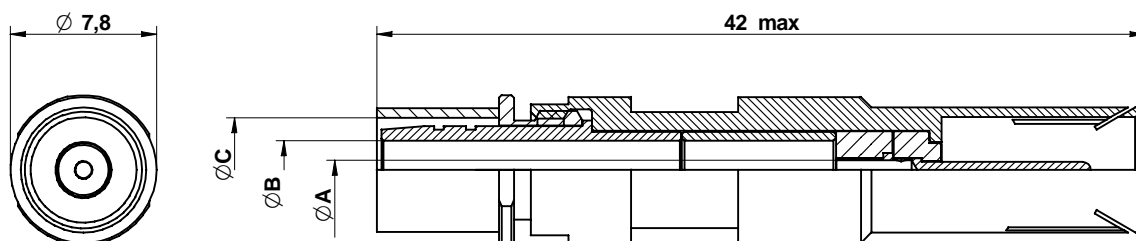

**CONTATTO COASSIALE MASCHIO**  
**COAXIAL PIN CONTACT**

**CONTATTO COASSIALE FEMMINA**  
**COAXIAL SOCKET CONTACT**

<b>Codice maschio</b> <i>Pin P/N</i>	<b>Codice femmina</b> <i>Socket P/N</i>	<b>Usato con cavo</b> <i>Used with cable</i>	<b>Ø A</b>	<b>Ø B</b>	<b>Ø C</b>
<b>CC 70038</b>	<b>CC 70040</b>	RG 58	1,05	3,15	5,23
<b>CC 70046</b>	<b>CC 70042</b>	RG 59	0,75	3,90	5,60
<b>CC 70054</b>	<b>CC 70052</b>	RG 179	0,55	1,70	3,10
<b>CC 70056</b>	<b>CC 70058</b>	RG 174	0,75	1,70	3,10
<b>CC 70060</b>	<b>CC 70062</b>	RG 142	1,05	3,15	5,60
<b>CC 70064</b>	<b>CC 70066</b>	RG 223	1,05	3,15	5,90