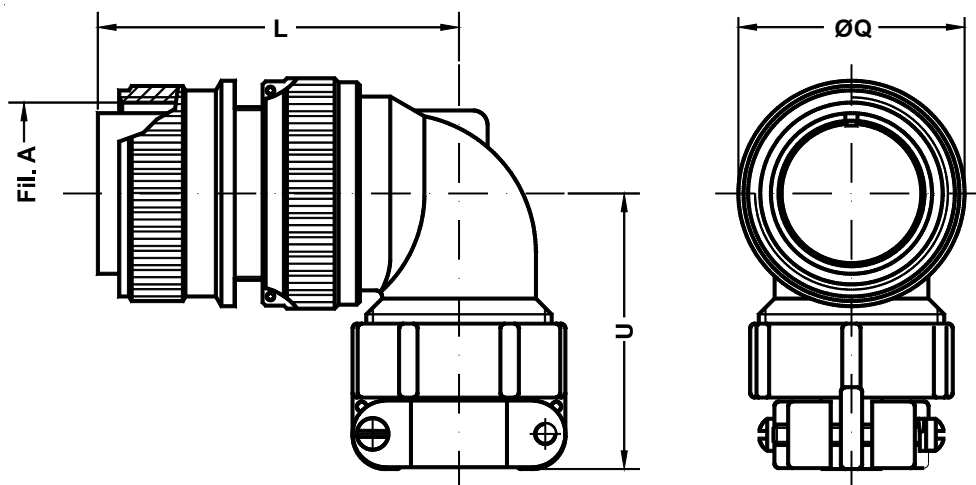

Connettore volante 90°
90° plug

Es. / Ex. : IT3108F20-27P

Dimensione Guscio Shell Size	Filetto A A thread	L Max.	Q ±0.2	U Max.
10 SL	0.6250 - 24UNEF	40	24.1	36.0
12 S	0.7500 - 20UNEF	40	25.0	36.0
12	0.7500 - 20UNEF	50	25.0	36.0
14 S	0.8750 - 20UNEF	42	28.0	38.5
14	0.8750 - 20UNEF	52	28.0	38.5
16 S	1.0000 - 20UNEF	46	31.5	41.0
16	1.0000 - 20UNEF	55	31.5	41.0
18	1.1250 - 18UNEF	57	34.0	50.0
20	1.2500 - 18UNEF	62	37.2	48.0
22	1.3750 - 18UNEF	62	40.4	48.0
24	1.5000 - 18UNEF	67	43.5	54.0
28	1.7500 - 18UNS	67	49.9	55.0
32	2.0000 - 18UNS	72	56.0	64.5
36	2.2500 - 16UN	75	62.5	67.2
40	2.5000 - 16UN	78	69.0	91.0

Connettore volante con uscita cavo a 90°.
Fornito completo di zoccolo isolante e
serracavo MS 3057 classe A.

*Plug complete with 90° backshell.
Includes insulating grommet and class A
cable clamp MS 3057 type.*