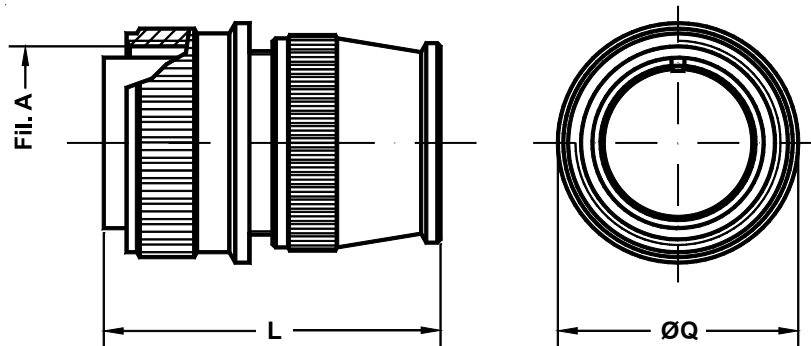

Connettore volante diretto

Straight plug

Es. / Ex. : IT3106R20-27P

Dimensione Guscio <i>Shell Size</i>	Filetto A <i>A thread</i>	L Max.	Q ±0.2
10 SL	0.6250 - 24UNEF	38.0	24.1
12 S	0.7500 - 20UNEF	38.0	25.0
12	0.7500 - 20UNEF	45.5	25.0
14 S	0.8750 - 20UNEF	47.5	28.0
14	0.8750 - 20UNEF	52.5	28.0
16 S	1.0000 - 20UNEF	45.5	31.5
16	1.0000 - 20UNEF	55.5	31.5
18	1.1250 - 18UNEF	55.5	34.0
20	1.2500 - 18UNEF	55.5	37.2
22	1.3750 - 18UNEF	55.5	40.4
24	1.5000 - 18UNEF	58.5	43.5
28	1.7500 - 18UNS	58.5	49.9
32	2.0000 - 18UNS	58.5	56.0
36	2.2500 - 16UN	58.5	62.5
40	2.5000 - 16UN	58.5	69.0

Connettore da cavo diretto.
 Fornito completo di zoccolo isolante e custodia
 posteriore. Utilizzato con fili singoli.

Straight plug.
Includes wire sealing grommet and backshell.
For use with individual wires.