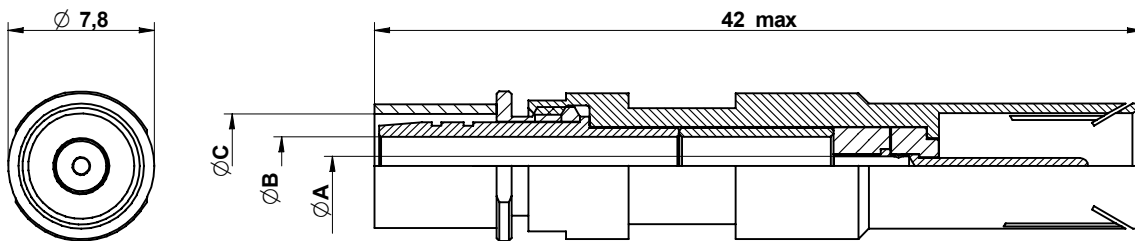

Contatti coassiali taglia 8 Coaxial contacts size 8

CONTATTO COASSIALE MASCHIO COAXIAL PIN CONTACT

CONTATTO COASSIALE FEMMINA COAXIAL SOCKET CONTACT

Codice maschio Pin P/N	Codice femmina Socket P/N	Usato con cavo Used with cable	$\varnothing A$	$\varnothing B$	$\varnothing C$
CC 70038	CC 70040	RG 58	1,05	3,15	5,23
CC 70046	CC 70042	RG 59	0,75	3,90	5,60
CC 70054	CC 70052	RG 179	0,55	1,70	3,10
CC 70056	CC 70058	RG 174	0,75	1,70	3,10
CC 70060	CC 70062	RG 142	1,05	3,15	5,60
CC 70064	CC 70066	RG 223	1,05	3,15	5,90