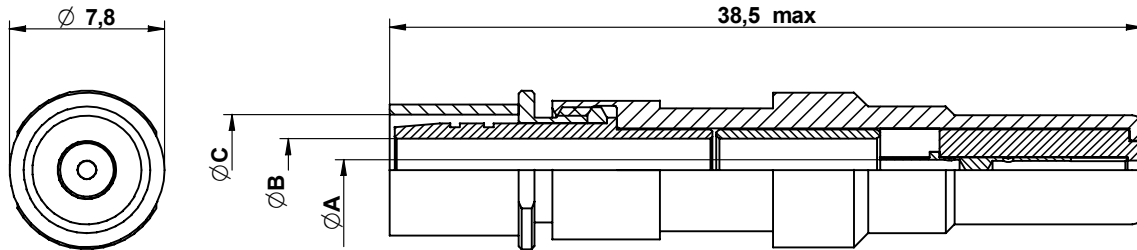

Contatti coassiali taglia 8 Coaxial contacts size 8

CONTATTO COASSIALE MASCHIO COAXIAL PIN CONTACT

CONTATTO COASSIALE FEMMINA COAXIAL SOCKET CONTACT

Codice maschio Pin P/N	Codice femmina Socket P/N	Usato con cavo Used with cable	$\varnothing A$	$\varnothing B$	$\varnothing C$
CC 70038	CC 70040	RG 58	1,05	3,15	5,23
CC 70046	CC 70042	RG 59	0,75	3,90	5,60
CC 70054	CC 70052	RG 179	0,55	1,70	3,10
CC 70056	CC 70058	RG 174	0,75	1,70	3,10
CC 70060	CC 70062	RG 142	1,05	3,15	5,60
CC 70064	CC 70066	RG 223	1,05	3,15	5,90