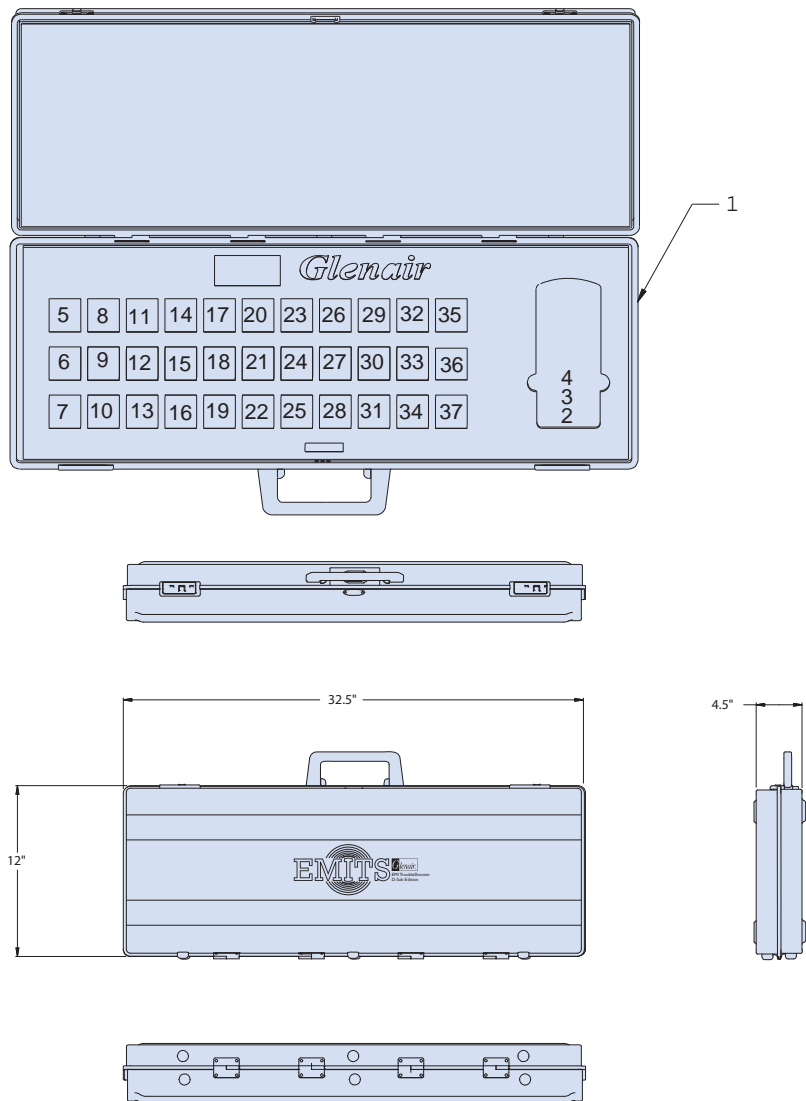

249-EMITS-DSUB EMITS EMI Troubleshooter D-Sub Edition

D-Subminiature
MIL-DTL-24308 Type

How To Order EMITS		
Sample Part Number	249-EMITS-DSUB	-ME
Series	249-EMITS-DSUB	
Plating	ME - Aluminum / Electroless Nickel	
	Z2 - Aluminum / Gold	
	GS - Brass / Gold	

Item	Part Number	Qty.
1	740 X CASE	1
2	U1733C LCR METER	1
3	249-051	1
4	7278438 TOOL	1
5	240-051-1S9XPAGB	1
6	240-051-1S9XCAGB	1
7	240-051-1S9XCDGB	1
8	240-051-2S15XPAGB	1
9	240-051-2S15XCAGB	1
10	240-051-2S15XCDGB	1
11	240-051-3S25XPAGB	1
12	240-051-3S25XCAGB	1
13	240-051-3S25XCDGB	1
14	240-051-4S37XPAGB	1
15	240-051-4S37XCAGB	1
16	240-051-4S37XCDGB	1
17	240-051-5S50XPAGB	1
18	240-051-5S50XCAGB	1
19	240-051-5S50XCDGB	1
20	240-051-1H15XPAGB	1
21	240-051-1H15XCAGB	1
22	240-051-1H15XCDGB	1
23	240-051-2H26XPAGB	1
24	240-051-2H26XCAGB	1
25	240-051-2H26XCDGB	1
26	240-051-3H44XPAGB	1
27	240-051-3H44XCAGB	1
28	240-051-3H44XCDGB	1
29	240-051-4H62XPAGB	1
30	240-051-4H62XCAGB	1
31	240-051-4H62XCDGB	1
32	240-051-5H78XPAGB	1
33	240-051-5H78XCAGB	1
34	240-051-5H78XCDGB	1
35	240-051-6H104XPAGB	1
36	240-051-6H104XCAGB	1
37	240-051-6H104XCDGB	1
38	5274562 VIAL	2