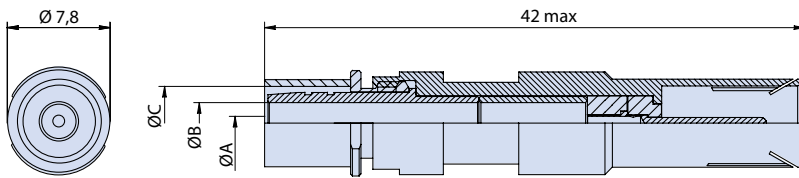

## IT - ITS - ITS-RG - ITZ Connectors

### Size 8 Coaxial Pin and Socket Contacts

A

#### COAXIAL SOCKET CONTACT

**Coaxial Pin and Socket Contact Part Number, Cable information and Dimensions**

Pin P/N	Socket P/N	Used with Cable	Ø A	Ø B	Ø C
CC 70038	CC 70040	RG 58	1.05	3.15	5.23
CC 70046	CC 70042	RG 59	0.75	3,90	5,60
CC 70054	CC 70052	RG 179	0.55	1,70	3,10
CC 70056	CC 70058	RG 174 / RG 316	0.75	1,70	3,10
CC 70060	CC 70062	RG 142	1.05	3.15	5,60
CC 70064	CC 70066	RG 223	1.05	3.15	5,90