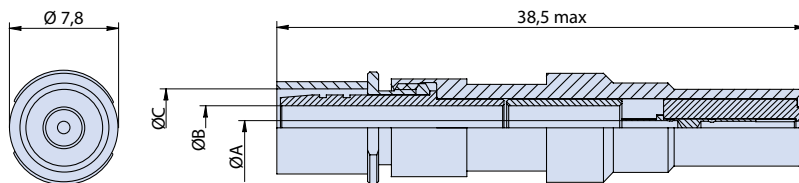

## IT - ITS - ITS-RG - ITZ Connectors

### Size 8 Coaxial Pin and Socket Contacts

A

#### COAXIAL SOCKET CONTACT

**Coaxial Pin and Socket Contact Part Number, Cable information and Dimensions**

Pin P/N	Socket P/N	Used with Cable	Ø A	Ø B	Ø C
CC 70038	CC 70040	RG 58	1.05	3.15	5.23
CC 70046	CC 70042	RG 59	0.75	3,90	5,60
CC 70054	CC 70052	RG 179	0.55	1,70	3,10
CC 70056	CC 70058	RG 174 / RG 316	0.75	1,70	3,10
CC 70060	CC 70062	RG 142	1.05	3.15	5,60
CC 70064	CC 70066	RG 223	1.05	3.15	5,90